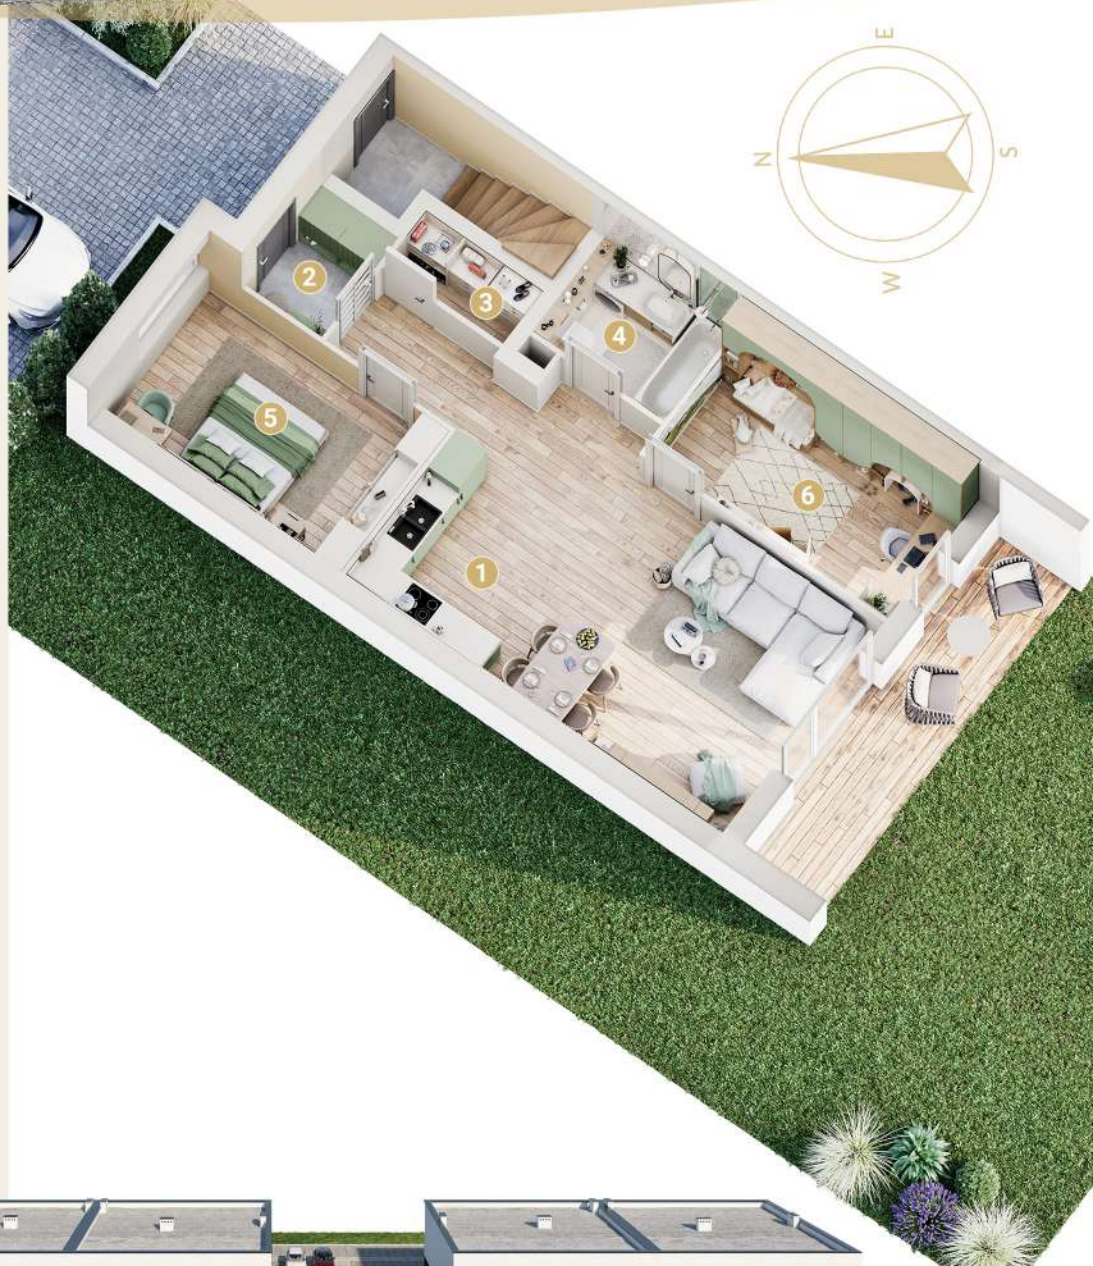

APARTAMENTY WARSZAWSKA

budynek **3** lokal **1**

APARTAMENT
pow. użytkowa **63,11 m²**

1. **SALON Z ANEKSEM** **31,58 m²**

2. **WIATROLAP** **2,55 m²**

3. **POM. GOSPODARCZE** **1,30 m²**

4. **ŁAZIENKA** **5,28 m²**

5. **SYPIALNIA** **11,97 m²**

6. **SYPIALNIA** **10,43 m²**

taras **9,75 m²**

pow. ogródka **33,51 m²**

miejsce postojowe **P05**

Przemysław Milczarek
Właściciel

(+48) 500 517 461

www.apartamentywarszawska.pl