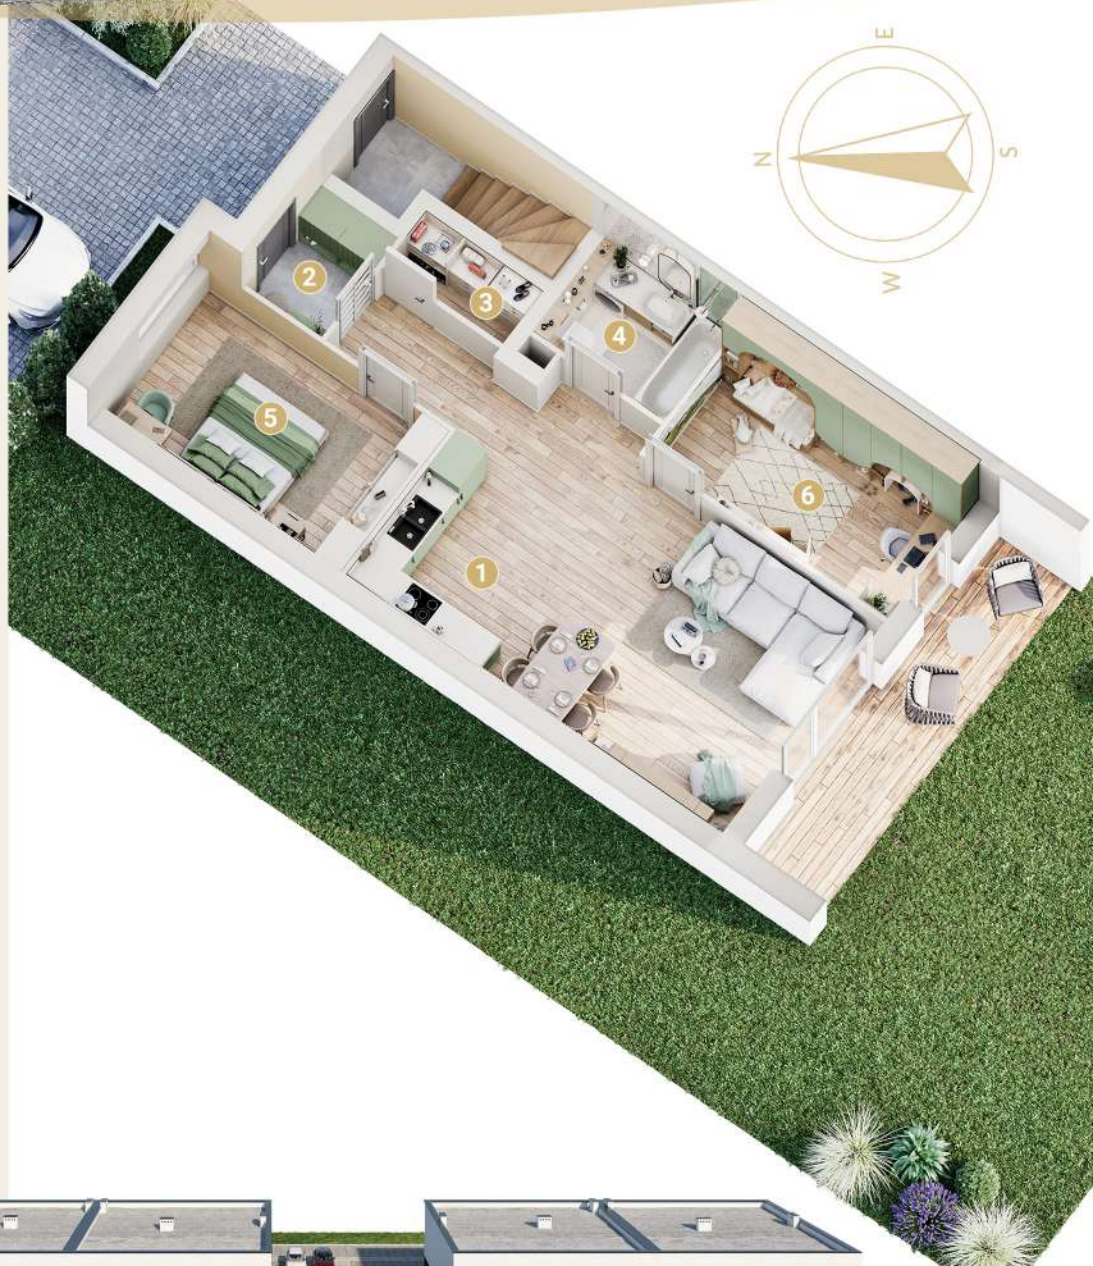

APARTAMENTY WARSZAWSKA

budynek **7** lokal **1**

APARTAMENT
pow. użytkowa **63,11 m²**

1. SALON Z ANEKSEM **31,58 m²**

2. WIATROLAP **2,55 m²**

3. POM. GOSPODARCZE **1,30 m²**

4. ŁAZIENKA **5,28 m²**

5. SYPIALNIA **11,97 m²**

6. SYPIALNIA **10,43 m²**

taras **9,75 m²**

pow. ogródka **32,35 m²**

miejsce postojowe **P13**

Przemysław Milczarek
Właściciel

(+48) 500 517 461

www.apartamentywarszawska.pl

F.B. TWOJA CHATA